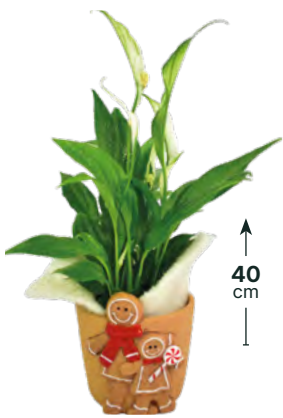

Noël traditionnel

↑
40
cm
↓

↑
40
cm
↓

↑
30
cm
↓

↑
20
cm
↓

↑
30
cm
↓

↑
15
cm
↓

↑
40
cm
↓