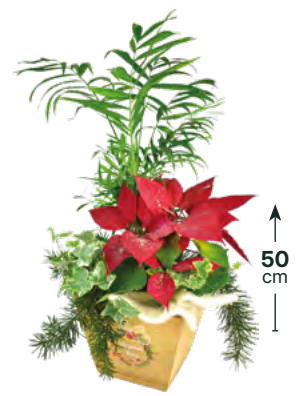

↑
40
cm
↓

121 | **Zinc Nectar**
Réf. 346223 662555 1
Ø20 cm | 3 plantes
avec guirlande LED

↑
55
cm
|

122 | **Céramique Nacre**
Réf. 346223 662534 6
Ø13 cm | 1 plante

↑
20
cm
|

123 | **Terrarium Noël**
Réf. 346223 662559 9
Ø19 cm | 2 plantes