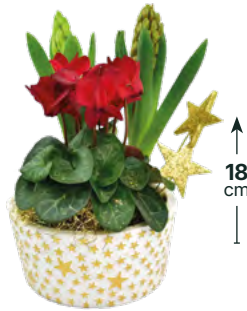

151 | Bac extérieur Boisé
Réf. 346223 662537 7
55x13 cm | 5 plantes