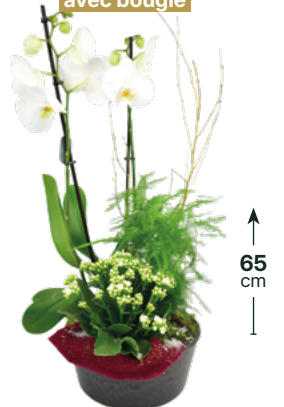

↑
40
cm
↓

141 | Zinc Amandier
Réf. 346223 662554 4
Ø17 cm | 2 plantes

↑
30
cm
↓

142 | Zinc Allumette
Réf. 346223 662550 6
Ø20 cm | 3 plantes
avec bougie

↑
38
cm
↓

143 | Céramique Apollon
Réf. 346223 662529 2
Ø20 cm | 2 plantes

↑
50
cm
↓

144 | Céramique Ajaccio
Réf. 346223 662530 8
Ø23 cm | 4 plantes

↑
50
cm
↓

145 | Zinc Allure
Réf. 346223 662551 3
36x15 cm | 3 plantes
avec vaporisateur

↑
65
cm
↓

146 | Bac Azulejo
Réf. 346223 662539 1
Ø24 cm | 3 plantes